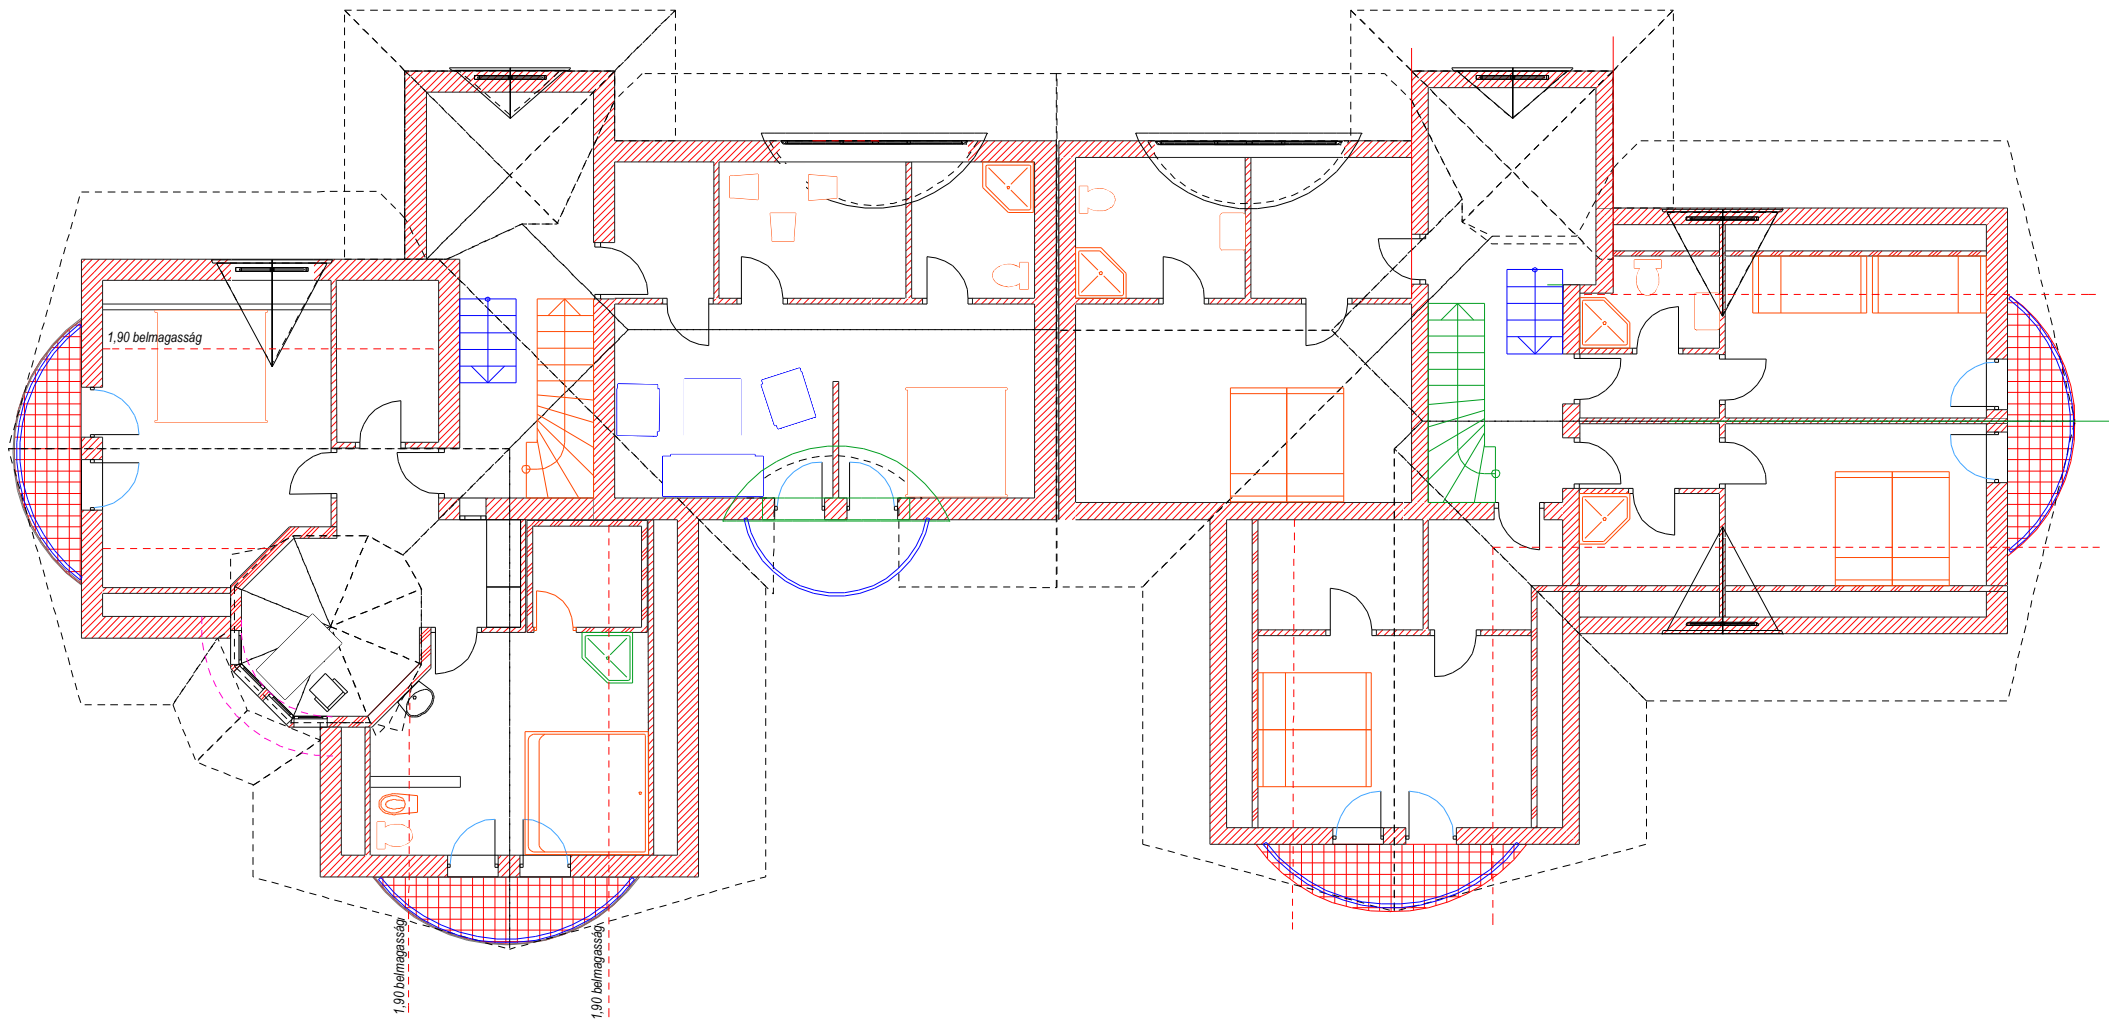

FÖLDSZINTI ALAPRAJZ M 1:100

/// ÜDÜLŐ ÉPÍTÉSI ENGEDÉLYEZÉSI TERVE /// BP. III. T..... UTCA 11. HRSZ. /// TERVEZTE: KOÓS MIKLÓS ÉPÍTÉSZ É -01/02-124 /// BP. 1998.DEC.15. ///

TETŐTÉRI ALAPRAJZ M 1:100

/// ÜDÜLŐ ÉPÍTÉSI ENGEDÉLYEZÉSI TERVE /// BP. III. T..... UTCA 11. HRSZ. /// TERVEZTE: KOÓS MIKLÓS ÉPÍTÉSZ É -01/02-124 /// BP. 1998.DEC.15. ///